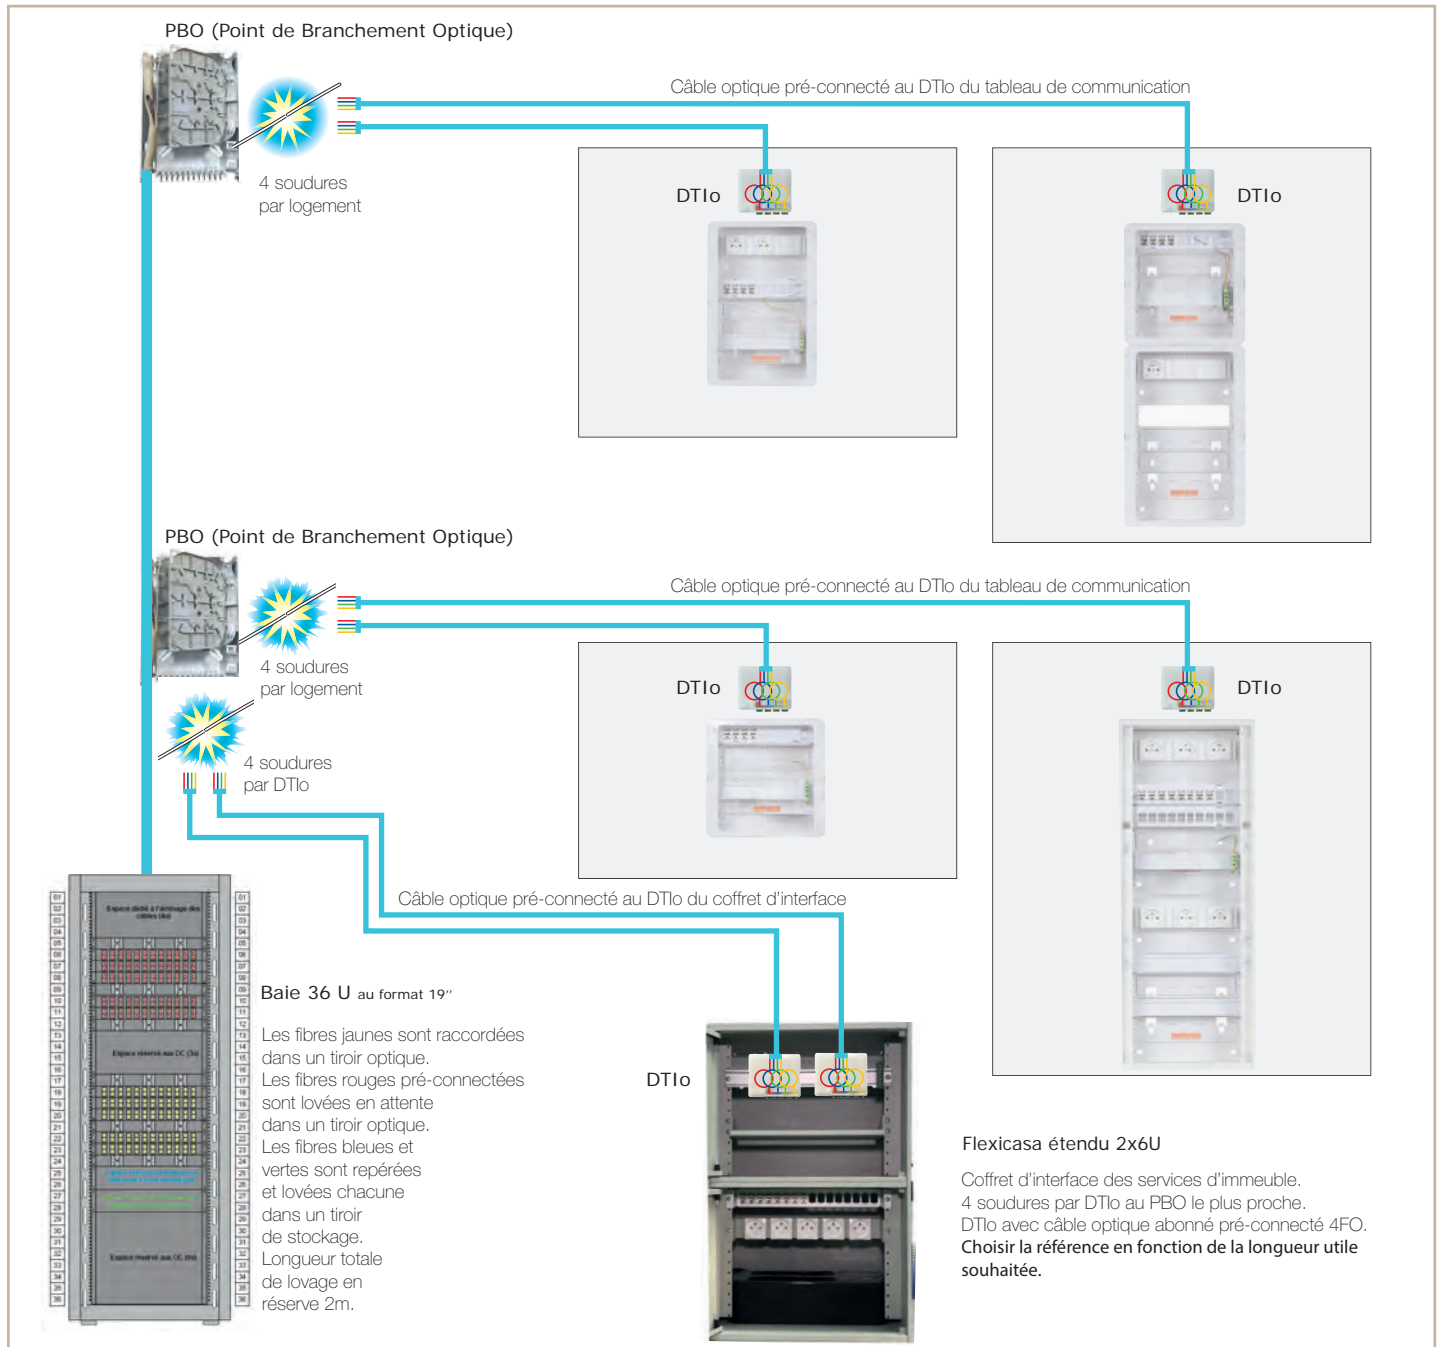

## Colonne montante optique avec coffret d'interface des services d'immeuble Flexicasa

Opticasa 50/19" est une colonne montante optique destinée aux immeubles neufs comprenant plus de 96 lots situés en Zone Très Dense. Cette colonne optique (rocade modulo 4 FO) est semi-pré-connectée sur mesure à la baie 19" installée dans le local opérateur.

L'offre optique de Casanova évolue suite à la sortie du fascicule complémentaire «Objectif Fibre 2018». Ce nouveau fascicule informe sur les règles de raccordement des services généraux à un réseau en fibre optique mutualisé. Casanova associe à l'offre Opticasa 50/19" une nouvelle gamme de coffrets d'interface des services de l'immeuble ; **Flexicasa**. Installé à côté de la baie 19" du local opérateur, il est raccordé au PBO le plus proche par 2 liens d'abonnés avec DTIo - 4 Fibres.

Désignation	Réf.
Colonne montante Opticasa 50/19" - 4 Fibres *Sur mesure, une étude personnalisée est effectuée gratuitement par nos services en fonction des mètres communiqués.	HB2/4FORxxPCxx
Coffret d'Interface des services de l'immeuble	
Flexicasa simple 7U - 4 Fibres	CIFLEXPM001
Flexicasa étendu 2x6U - 4 Fibres	CIFLEXGM001
DTIo avec câble optique abonné pré-connecté - 4 Fibres (Existe en longueur 20, 30, 40, 60 et 90m)	H665004FOPCxx
Onduleur Eaton Ellipse ECO 500	EL500FR

**Flexicasa étendu 2x6U**  
Coffret d'interface des services d'immeuble.  
4 soudures par DTIo au PBO le plus proche.  
DTIo avec câble optique abonné pré-connecté 4FO.  
Choisir la référence en fonction de la longueur utile souhaitée.